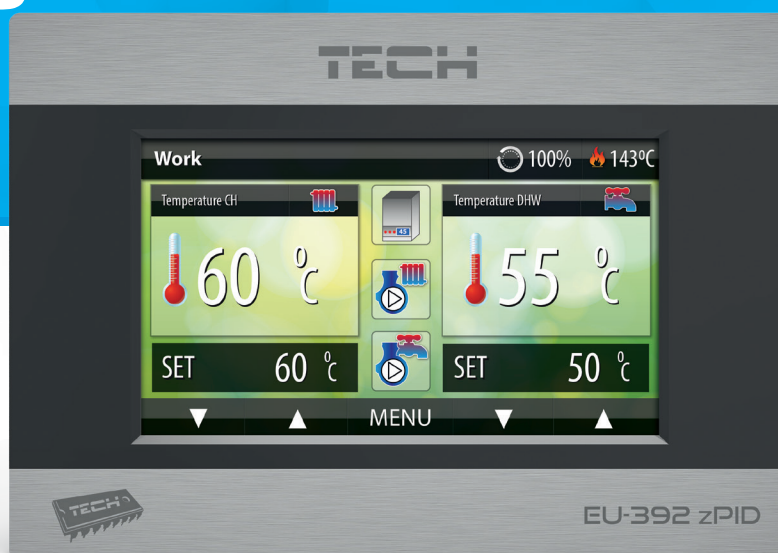

EU - 391 zPID

REGULÁTOR PRO KRB

eModul

OVLÁDÁNÍ POMOCÍ APLIKACE

Funkce:

- ovládání oběhového čerpadla,
- ovládání přídavného čerpadla (TUV nebo podlahové),
- ovládání čerpadla akumulární nádrže nebo Laddomatu,
- řízení škrtkové klapky,
- bezpotenciálový výstup pro ovládání dalšího zdroje tepla,
- nastavení hystereze,
- program zPID,
- řízení nabíjení akumulární nádrže (dvě čidla),
- možnost rozšíření o internetový modul CS-WiFi RS / CS-505,
- vzdálené ovládání pomocí aplikace eModul

BEZKONKURENČNÍ CENA!
VÍCE INFORMACÍ U VAŠEHO PRODEJCE

KLAPKA

Dostupné průměry: 100mm, 120 mm, 150 mm

EU - 392 zPID

REGULÁTOR PRO KRB

eModul

OVLÁDÁNÍ POMOCÍ APLIKACE

Funkce:

- ovládání oběhového čerpadla,
- ovládání přídatného čerpadla (TUV nebo podlahové),
- ovládání čerpadla akumulární nádrže nebo Laddomatu,
- řízení škrtkové klapky,
- bezpotenciálový výstup pro ovládání dalšího zdroje tepla,
- nastavení hystereze,
- program zPID,
- řízení nabíjení akumulární nádrže (dvě čidla),
- možnost rozšíření o internetový modul CS-WiFi RS / CS-505,
- vzdálené ovládání pomocí aplikace eModul

Vybavení:

- velký dotykový LCD displej
- čidlo teploty spalin,
- přídatné čidlo (TUV nebo podlahy),
- čidlo ÚT, čidlo akumulární nádrže horní a spodní
- škrtkové klapky v průměrech: 100mm, 120mm, 150mm