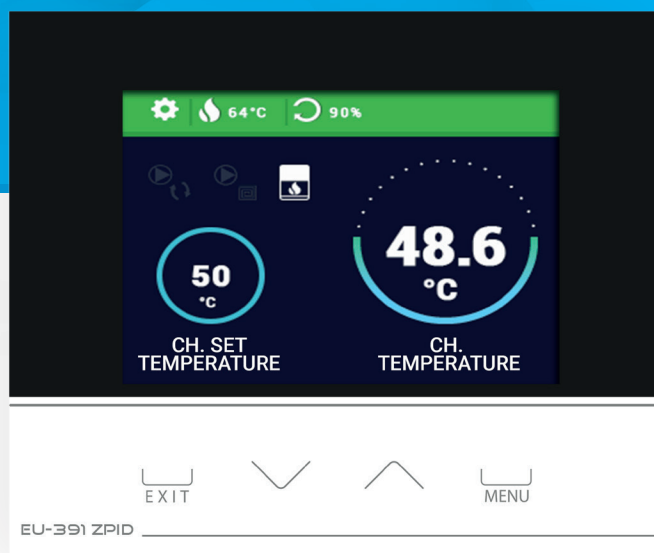

EU - 391 zPID

REGULÁTOR PRO KRB

eModul

OVLÁDÁNÍ POMOCÍ APLIKACE

Funkce:

- ovládání oběhového čerpadla,
- ovládání přídavného čerpadla (TUV nebo podlahové),
- ovládání čerpadla akumulární nádrže nebo Laddomatu,
- řízení škrtkové klapky,
- bezpotenciálový výstup pro ovládání dalšího zdroje tepla,
- nastavení hystereze,
- program zPID,
- řízení nabíjení akumulární nádrže (dvě čidla),
- možnost rozšíření o internetový modul CS-WiFi RS / CS-505,
- vzdálené ovládání pomocí aplikace eModul

Vybavení:

- dotyková tlačítka pro ovládání regulátoru
- čidlo teploty spalin,
- přídavné čidlo (TUV nebo podlahy),
- čidlo ÚT, čidlo akumulární nádrže horní a spodní
- škrtkové klapky v průměrech: 100mm, 120mm, 150mm