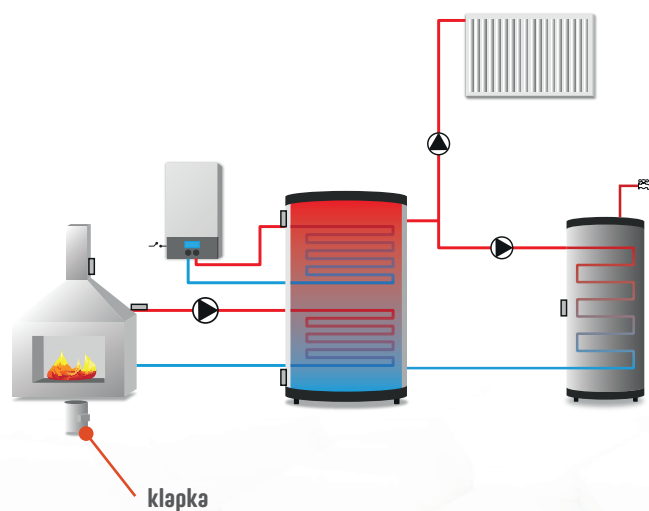

KLAPKA

Dostupné průměry: 100mm, 120 mm, 150 mm